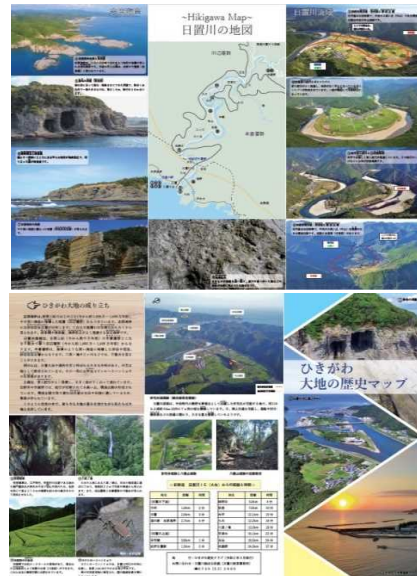

【昨年度の活動】

古座川の絶景ポイントの整備

ひきがわ・大地の歴史マップ

熊野地MAPプロジェクト

田並劇場ジオステーション整備